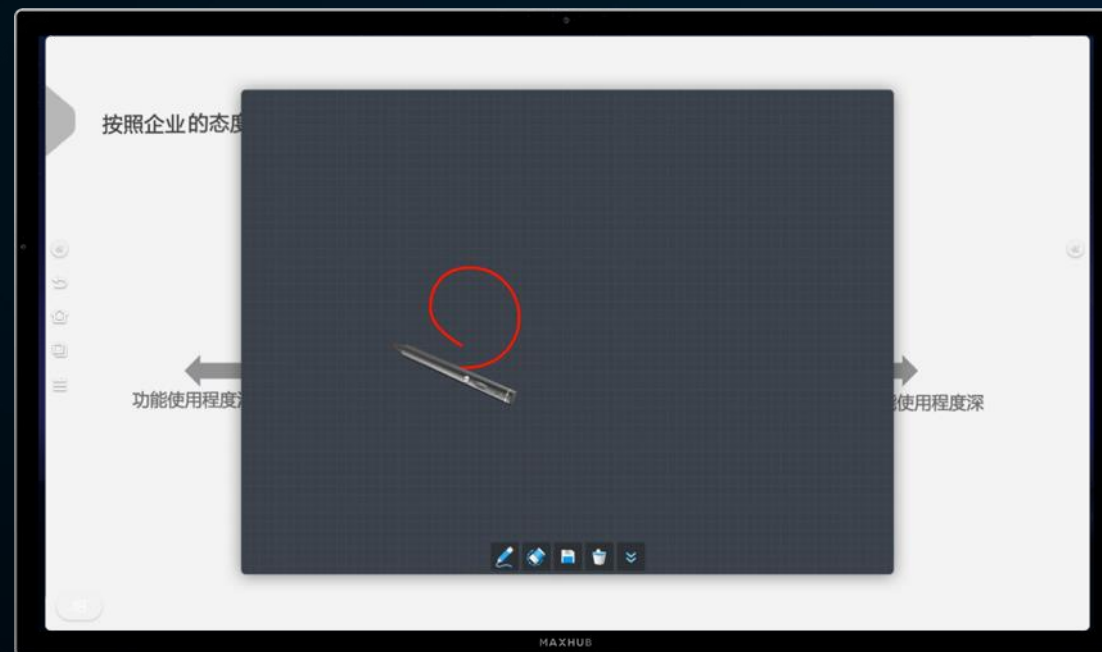

- 调研时间：2017年12月

样本量

定性调研

- 核心用户：3

定量调研

- 终端用户：140
- 经销商：78

样本条件

- 终端用户：会议平台的关键决策者、技术决策者(IT)、购买者或使用者

MAXHUB

PPT 下一页

小黑板

手或笔从底部上拉呼出小黑板

书写

简约易用 UI 设计

无线传屏，稳定流畅画面展示

一点即传，轻松投屏