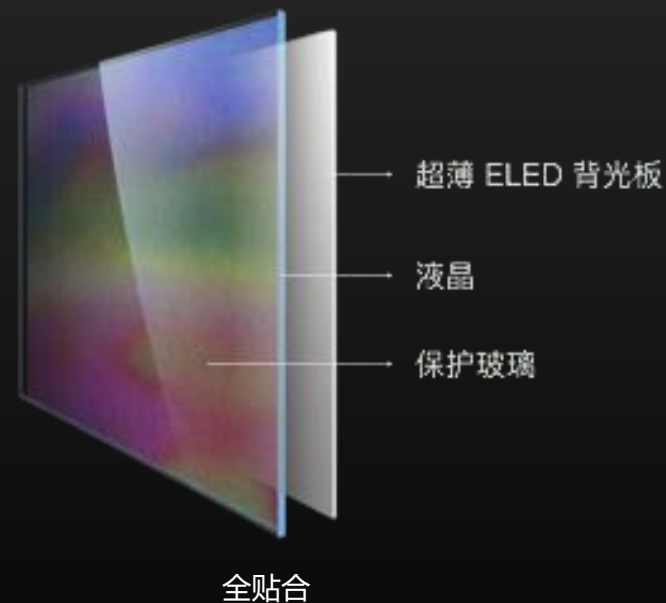

超高屏占比

88.9%

* 1.9cm为 MAXHUB 旗舰版机身最薄处。

防眩钢化玻璃

精心雕琢，彰显工匠精神

玻璃纯平面*，尽显工艺之美

超光滑配置，使触感更顺滑

专业防眩光处理，显示更清晰

* 此技术仅限旗舰版。

大尺寸全贴合

前沿技术，解决行业难题

视觉真实无偏差

玻璃与液晶面板全贴合*

有效解决潮湿起雾问题

笔尖和笔迹运动轨迹接近一致

传统面板

玻璃与液晶面板夹层 $\geq 3\text{cm}$

MAXHUB 超薄面板

玻璃与液晶面板无间隙贴合

*此技术仅限旗舰版。

高清摄像头

高清三摄，洞见每个细节

内置三颗 1200 万*高清摄像头

三摄以左+右+上形式分布，视角更广阔