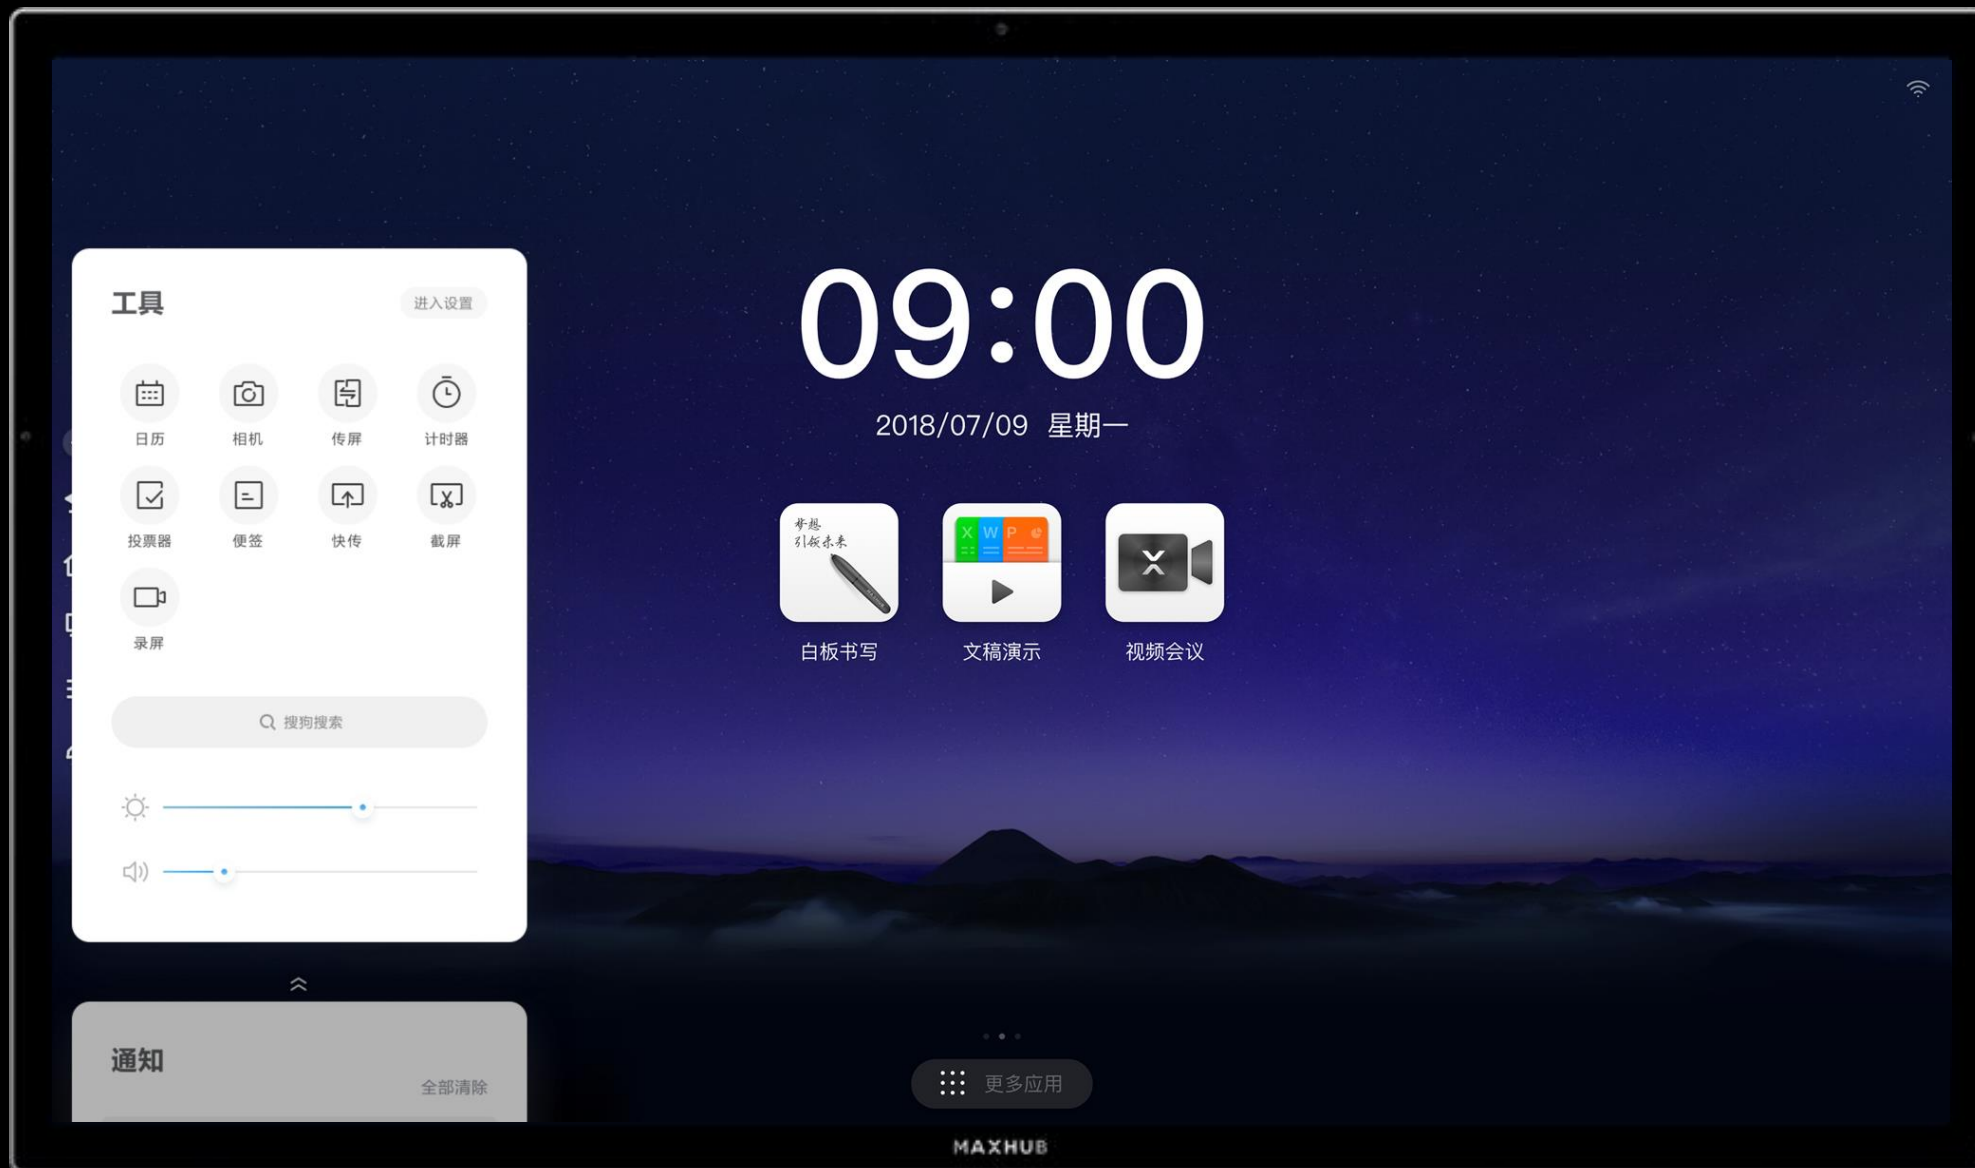

MAXHUB

PPT 下一页

小黑板

手或笔从底部上拉呼出小黑板

书写

简约易用 UI 设计

无线传屏，稳定流畅画面展示

一点即传，轻松投屏

支持电脑、平板、手机多端自由连接*，通过无线传屏和传屏软件，电脑快速投屏，手机平板扫码即连。

便捷切换，分屏展示

多个无线传屏连接时，单点可轮流切换画面，最多持 8 台设备同时连接。同时支持分屏功能，同时支持多至4台设备（手机、电脑、平板）*画面同时显示。

*多端连接指PC 端支持 Windows 7、macOS 10.10 及以上，手机、平板传屏支持 Android 5.0、iOS 9.0 及以上操作系统。

多屏互动，分享不受“线”制

触摸回传

使用 MAXHUB 无线传屏，在会议平板上可反向操控电脑*，无需频繁往返电脑与大屏间，助您更好地掌控每一次演示。

移动端控制大屏

手机、平板可直接操控会议平板*，进行书写、批注、文稿演示、文档扫描等，实现双向的灵活互动。

*触摸回传功能仅限电脑传屏。

*移动端控制大屏仅支持 Android 5.0 及以上系统的设备，双向操控功能需搭配 MAXHUB 传屏助手APP。

MAXHUB 云会议