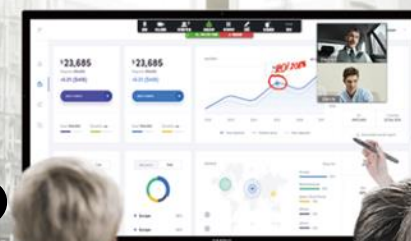

白板流畅书写，PPT随页批注

欢迎界面 / 无线传屏，快速切换

推荐配置

- ① MAXHUB 一体化 LED 显示终端
- ② MAXHUB 会议平板 或 MAXHUB 传屏盒子
- ③ MAXHUB 无线传屏

传统会议室

传统显示设备，高效升级利用
连接投影电视，告别线材束缚
电脑手机平板，一键无线投屏*
多台电脑画面*，流畅便捷切换

推荐配置

- ① MAXHUB 传屏盒子
- ② 投影仪等传统显示设备
- ③ MAXHUB 无线传屏

*电脑需搭配 MAXHUB 无线传屏器，首次使用需配对。
*最多支持 8台 电脑画面切换。

远程会议室

本地会议 / 远程会议，灵活切换
高清视频画面，扩大显示面积
远端屏幕共享，同步标记重点
专业加密算法*，保障信息安全

推荐配置

- ① MAXHUB 云会议
- ② MAXHUB 会议平板
- ③ MAXHUB 一体化 LED 显示终端
- ④ MAXHUB 无线传屏

* MAXHUB 云会议采用端对端 ASE256 位算法。