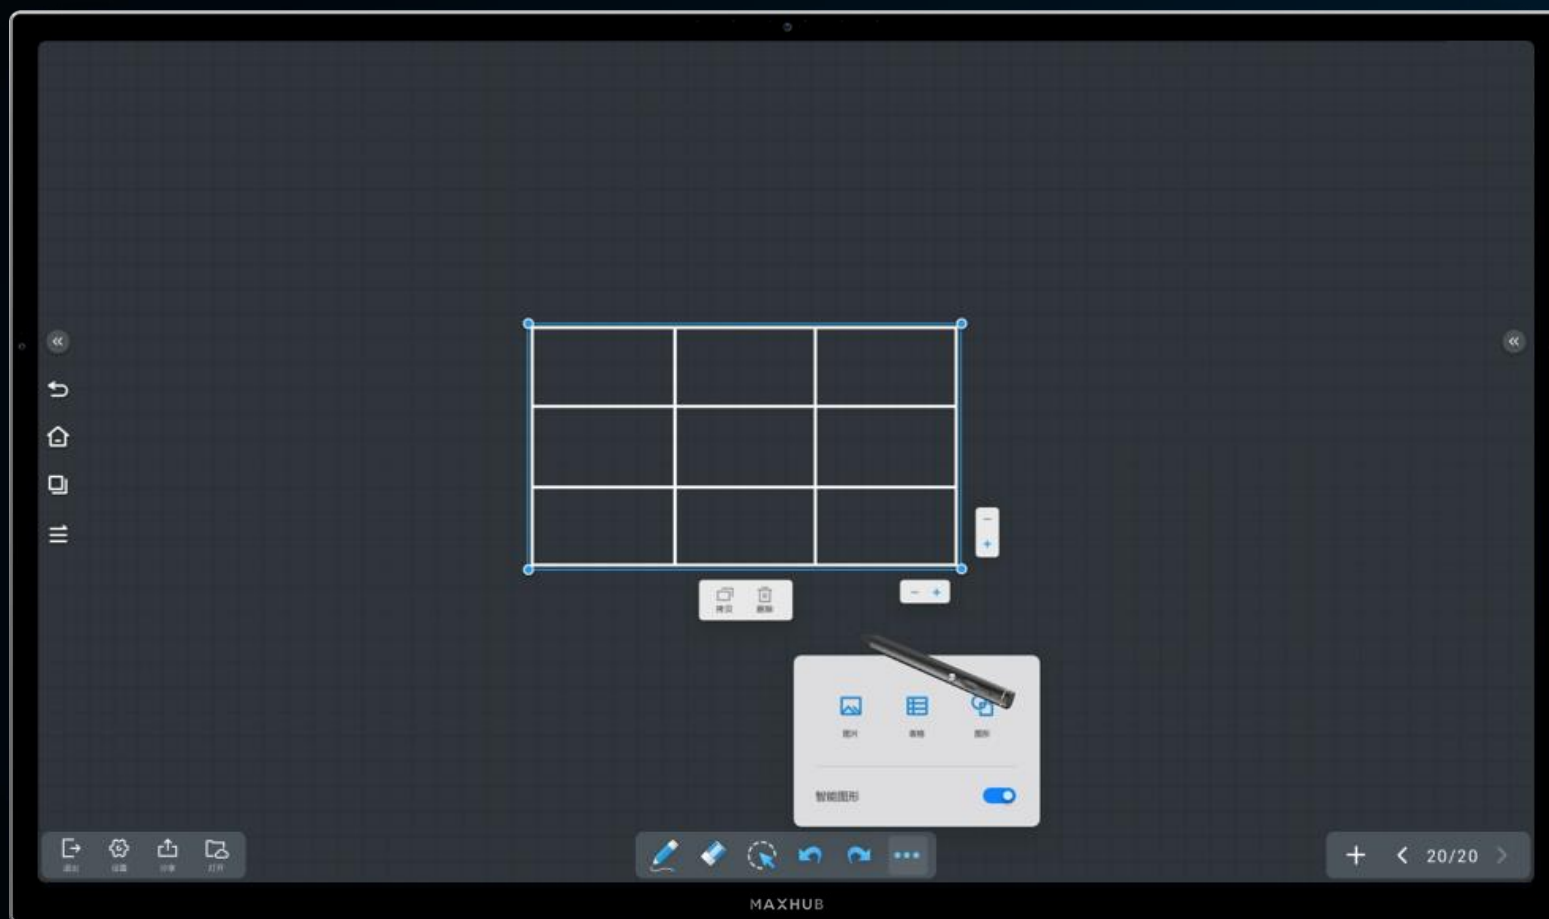

智能表格

*表格插入需配备Windows系统（PC 模块），可以通过增减行列得到不同表格。