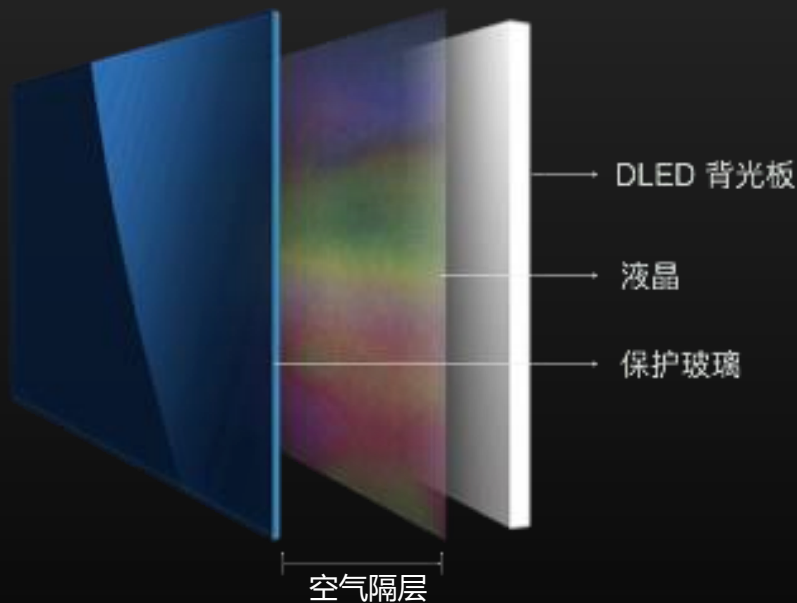

超高屏占比

88.9%

* 1.9cm为 MAXHUB 旗舰版机身最薄处。

防眩钢化玻璃

精心雕琢，彰显工匠精神

玻璃纯平面*，尽显工艺之美

超光滑配置，使触感更顺滑

专业防眩光处理，显示更清晰

* 此技术仅限旗舰版。

大尺寸全贴合

前沿技术，解决行业难题

视觉真实无偏差

玻璃与液晶面板全贴合*

有效解决潮湿起雾问题

笔尖和笔迹运动轨迹接近一致

传统面板

玻璃与液晶面板夹层 $\geq 3\text{cm}$

MAXHUB 超薄面板

玻璃与液晶面板无间隙贴合

*此技术仅限旗舰版。

高清摄像头

高清三摄，洞见每个细节

内置三颗 1200 万*高清摄像头

三摄以左+右+上形式分布，视角更广阔