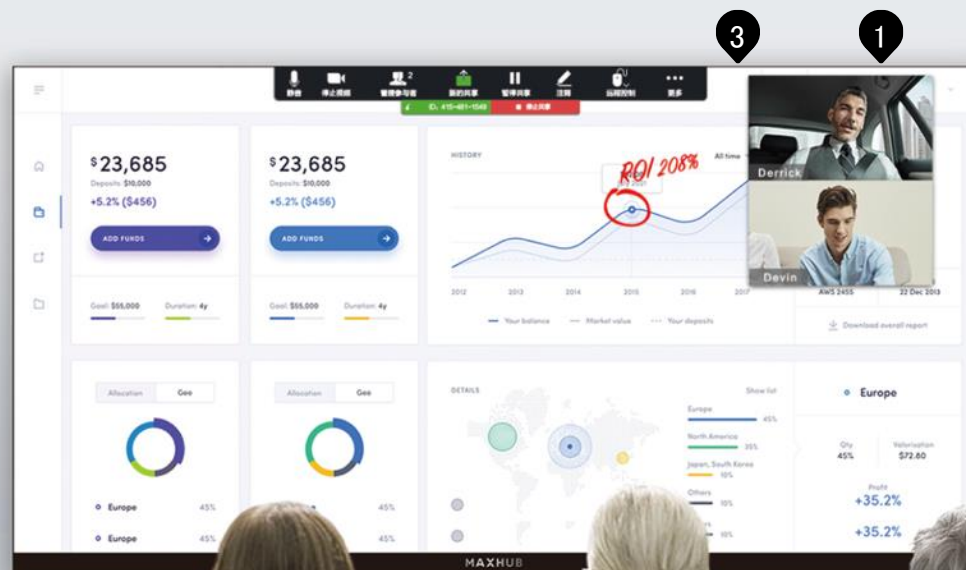

白板流畅书写，PPT随页批注

欢迎界面 / 无线传屏，快速切换

推荐配置

- ① MAXHUB 一体化 LED 显示终端
- ② MAXHUB 会议平板 或 MAXHUB 传屏盒子
- ③ MAXHUB 无线传屏

传统会议室

传统显示设备，高效升级利用
连接投影电视，告别线材束缚
电脑手机平板，一键无线投屏*
多台电脑画面*，流畅便捷切换

推荐配置

- ① MAXHUB 传屏盒子
- ② 投影仪等传统显示设备
- ③ MAXHUB 无线传屏

*电脑需搭配 MAXHUB 无线传屏器，首次使用需配对。
*最多支持 8台 电脑画面切换。

远程会议室

本地会议 / 远程会议，灵活切换
高清视频画面，扩大显示面积
远端屏幕共享，同步标记重点
专业加密算法*，保障信息安全

推荐配置

- ① MAXHUB 云会议
- ② MAXHUB 会议平板
- ③ MAXHUB 一体化 LED 显示终端
- ④ MAXHUB 无线传屏

* MAXHUB 云会议采用端对端 ASE256 位算法。