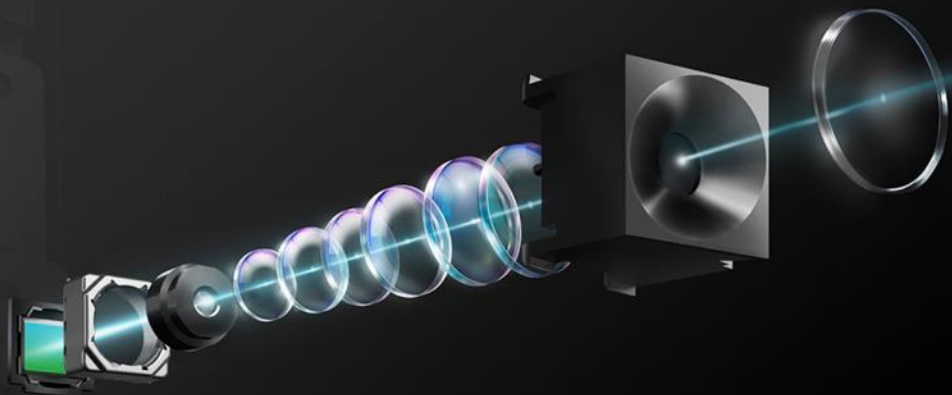

高清摄像头

高清三摄，洞见每个细节

内置三颗 1200 万*高清摄像头

三摄以左+右+上形式分布，视角更广阔

内置顶部摄像头，带来宽广正视角

摄像头配合麦克风实现声源定位，画面智能切换

* 此配置仅限 MAXHUB 旗舰版，MAXHUB 增强版为三颗 800W摄像头，MAXHUB 标准版为一颗 800W 摄像头。